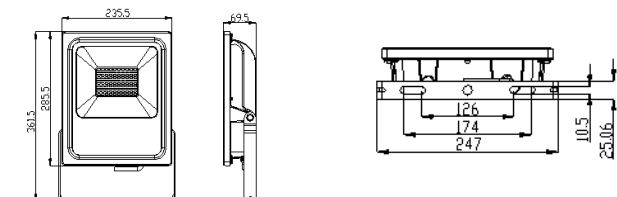

TEKNO LED 50W

Puissance	Lumen	Temp.	Poids KG	Code
50W LED	3250	3000K	2.5	TEKNOLED50N3K
50W LED	4000	5000k	2.5	TEKNOLED50N5K