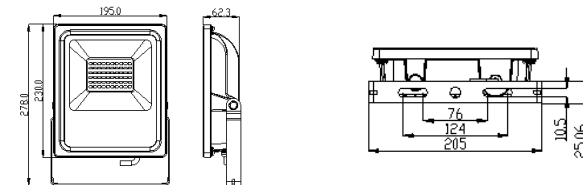

TEKNO LED 30W

Puissance	Lumen	Temp.	Poids KG	Code
30W LED	1950	3000K	1.8	TEKNOLED30N3K
30W LED	2450	5000k	1.8	TEKNOLED30N5K