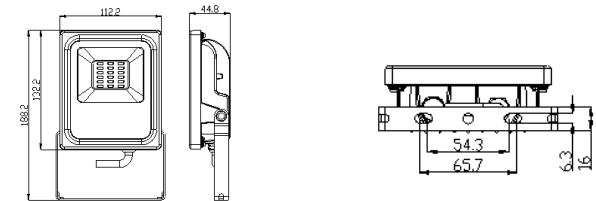

PROJECTEURS LED

TEKNO LED 10W

Puissance	Lumen	Temp.	Poids KG	Code
10W LED	650	3000K	0.57	TEKNOLED10N3K
10W LED	750	5000k	0.57	TEKNOLED10N5K