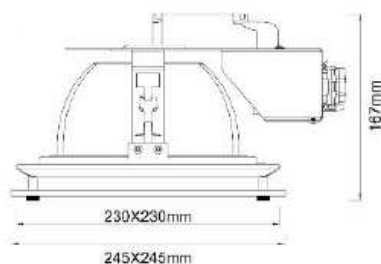

**XF8021A**

**I Corps en acier avec réflecteur en aluminium et verre décoratif déporté**

**I Die cast body and decorative glass**

Blanc  
White

**XF8021A**

Puissance	Code
2x 18W G24q2	KXF8021A/218
2x 26W G24q3	KXF8021A/226

205 x 205 mm