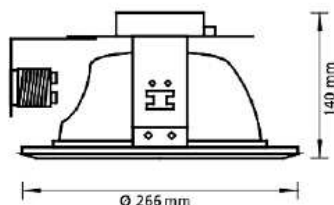

XF9016

Puissance

Code

2x 42W G24 q4

KXF9016/242