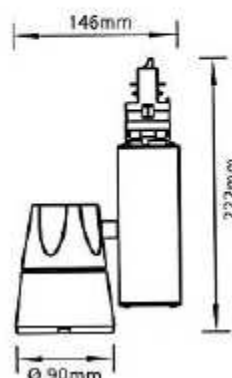

PROJECTEURS IODURES METALLIQUES POUR RAILS TRIPHASES OU PATERE

XFST94C

I Corps en aluminium
I Die cast aluminium body

CDM-TC G8,5 35/70W

CDM-T G12 35/70W

Blanc
White
Argent
Silver

✓ Rails et accessoires vendus en pages 202 et 203
Tracks and accessories sold pages 202 and 203

XFST94C

Puissance	Code
CDM-TC G8,5 35W (1)	KXFST94C/35

COMPTOIR EUROPEEN D'ELECTRICITE

47 bis, rue du Commandant Rolland – 93350 Le Bourget, France / Tél. +33 (1) 43 52 24 00 – Fax : + 33(1) 43 52 40 31
info@cee-eclairage.com - www.cee-eclairage.fr